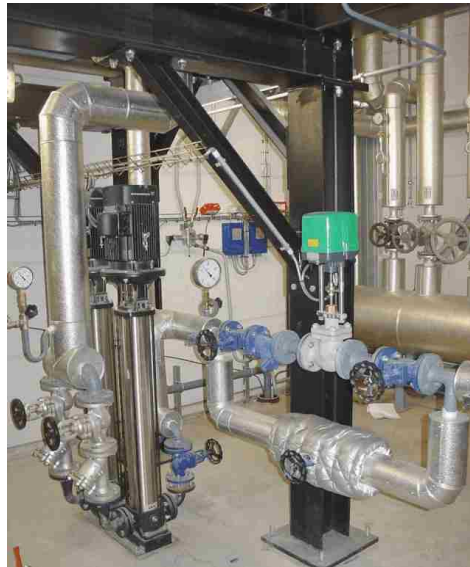

Project : Incopack N.V.
Adres : Siemenslaan 21 te Dilsen - Stokkem
Betreft : Referentieproject Thermatras® Isolatiematrassen

Locatie : Ketelhuis