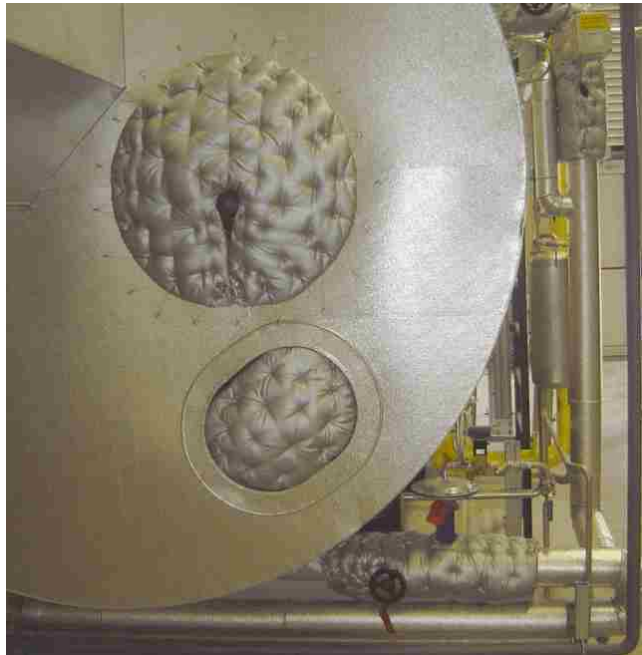

Project : Incopack N.V.
Adres : Siemenslaan 21 te Dilsen - Stokkem
Betreft : Referentieproject Thermatras® Isolatiematrassen

Locatie : Kotelhuis